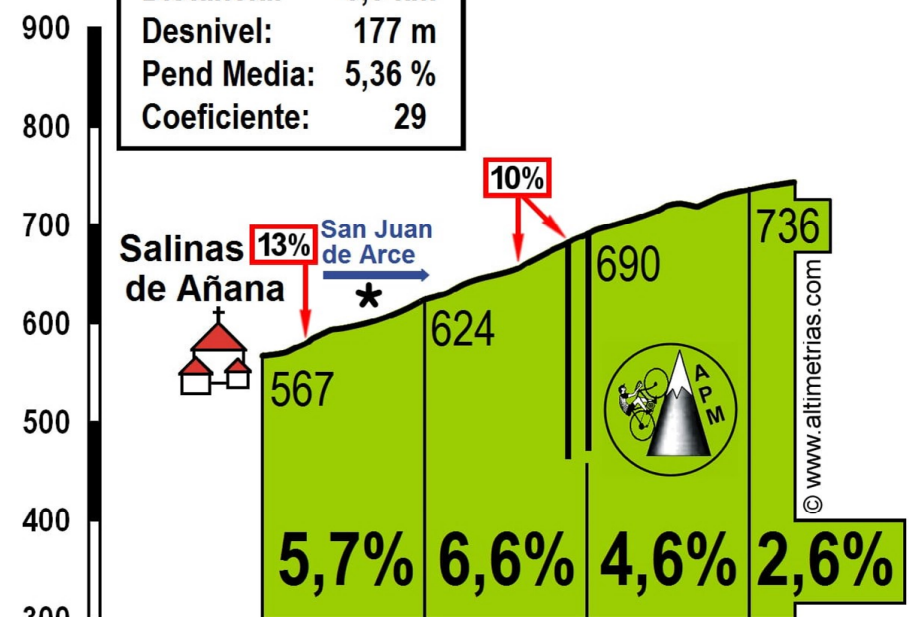

(por Años)

Altitud:	744 m
Distancia:	3,3 km
Desnivel:	177 m
Pend Media:	5,36 %
Coeficiente:	29

mpa Hafade

Altitud:	471 m
Distancia:	2,4 km
Desnivel:	169 m
Pend Media:	7,04 %
Coeficiente:	34

Mendeika

Altitud:	459 m
Distancia:	1,5 km
Desnivel:	107 m
Pend Media:	7,13 %
Coeficiente:	23

La Horca

Altitud:	901 m
Distancia:	5,2 km
Desnivel:	283 m
Pend Media:	5,44 %
Coeficiente:	43