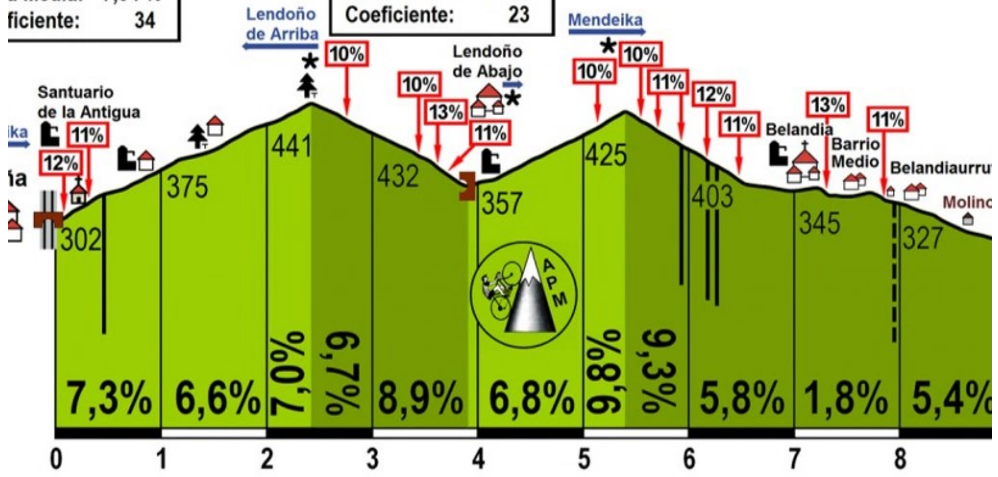

(por Años)

Altitud:	744 m
Distancia:	3,3 km
Desnivel:	177 m
Pend Media:	5,36 %
Coeficiente:	29

mpa Hafade

Altitud:	471 m
Distancia:	2,4 km
Desnivel:	169 m
Pend Media:	7,04 %
Coeficiente:	34

Mendeika

Altitud:	459 m
Distancia:	1,5 km
Desnivel:	107 m
Pend Media:	7,13 %
Coeficiente:	23

La Horca

Altitud:	901 m
Distancia:	5,2 km
Desnivel:	283 m
Pend Media:	5,44 %
Coeficiente:	43