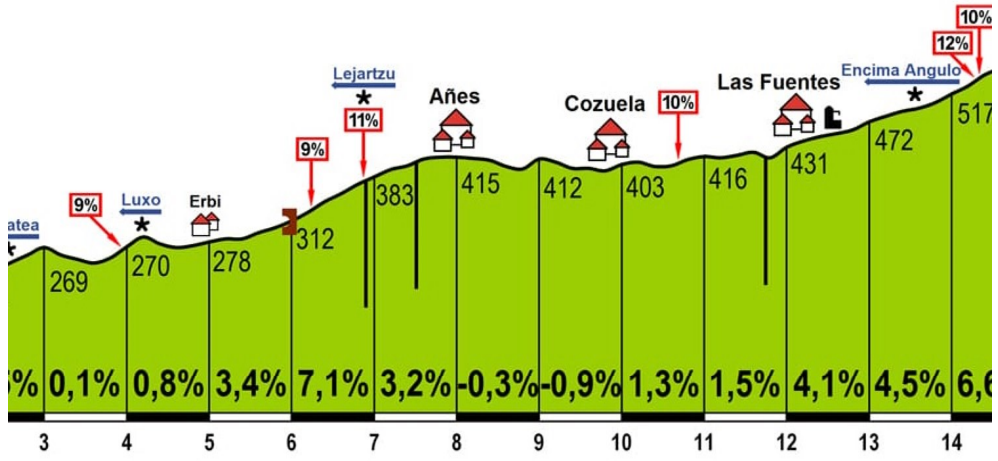

(por Años)

Altitud:	744 m
Distancia:	3,3 km
Desnivel:	177 m
Pend Media:	5,36 %
Coeficiente:	29

mpa Hafade

Altitud:	471 m
Distancia:	2,4 km
Desnivel:	169 m
Pend Media:	7,04 %
Coeficiente:	34

Mendeika

Altitud:	459 m
Distancia:	1,5 km
Desnivel:	107 m
Pend Media:	7,13 %
Coeficiente:	23

La Horca

Altitud:	901 m
Distancia:	5,2 km
Desnivel:	283 m
Pend Media:	5,44 %
Coeficiente:	43